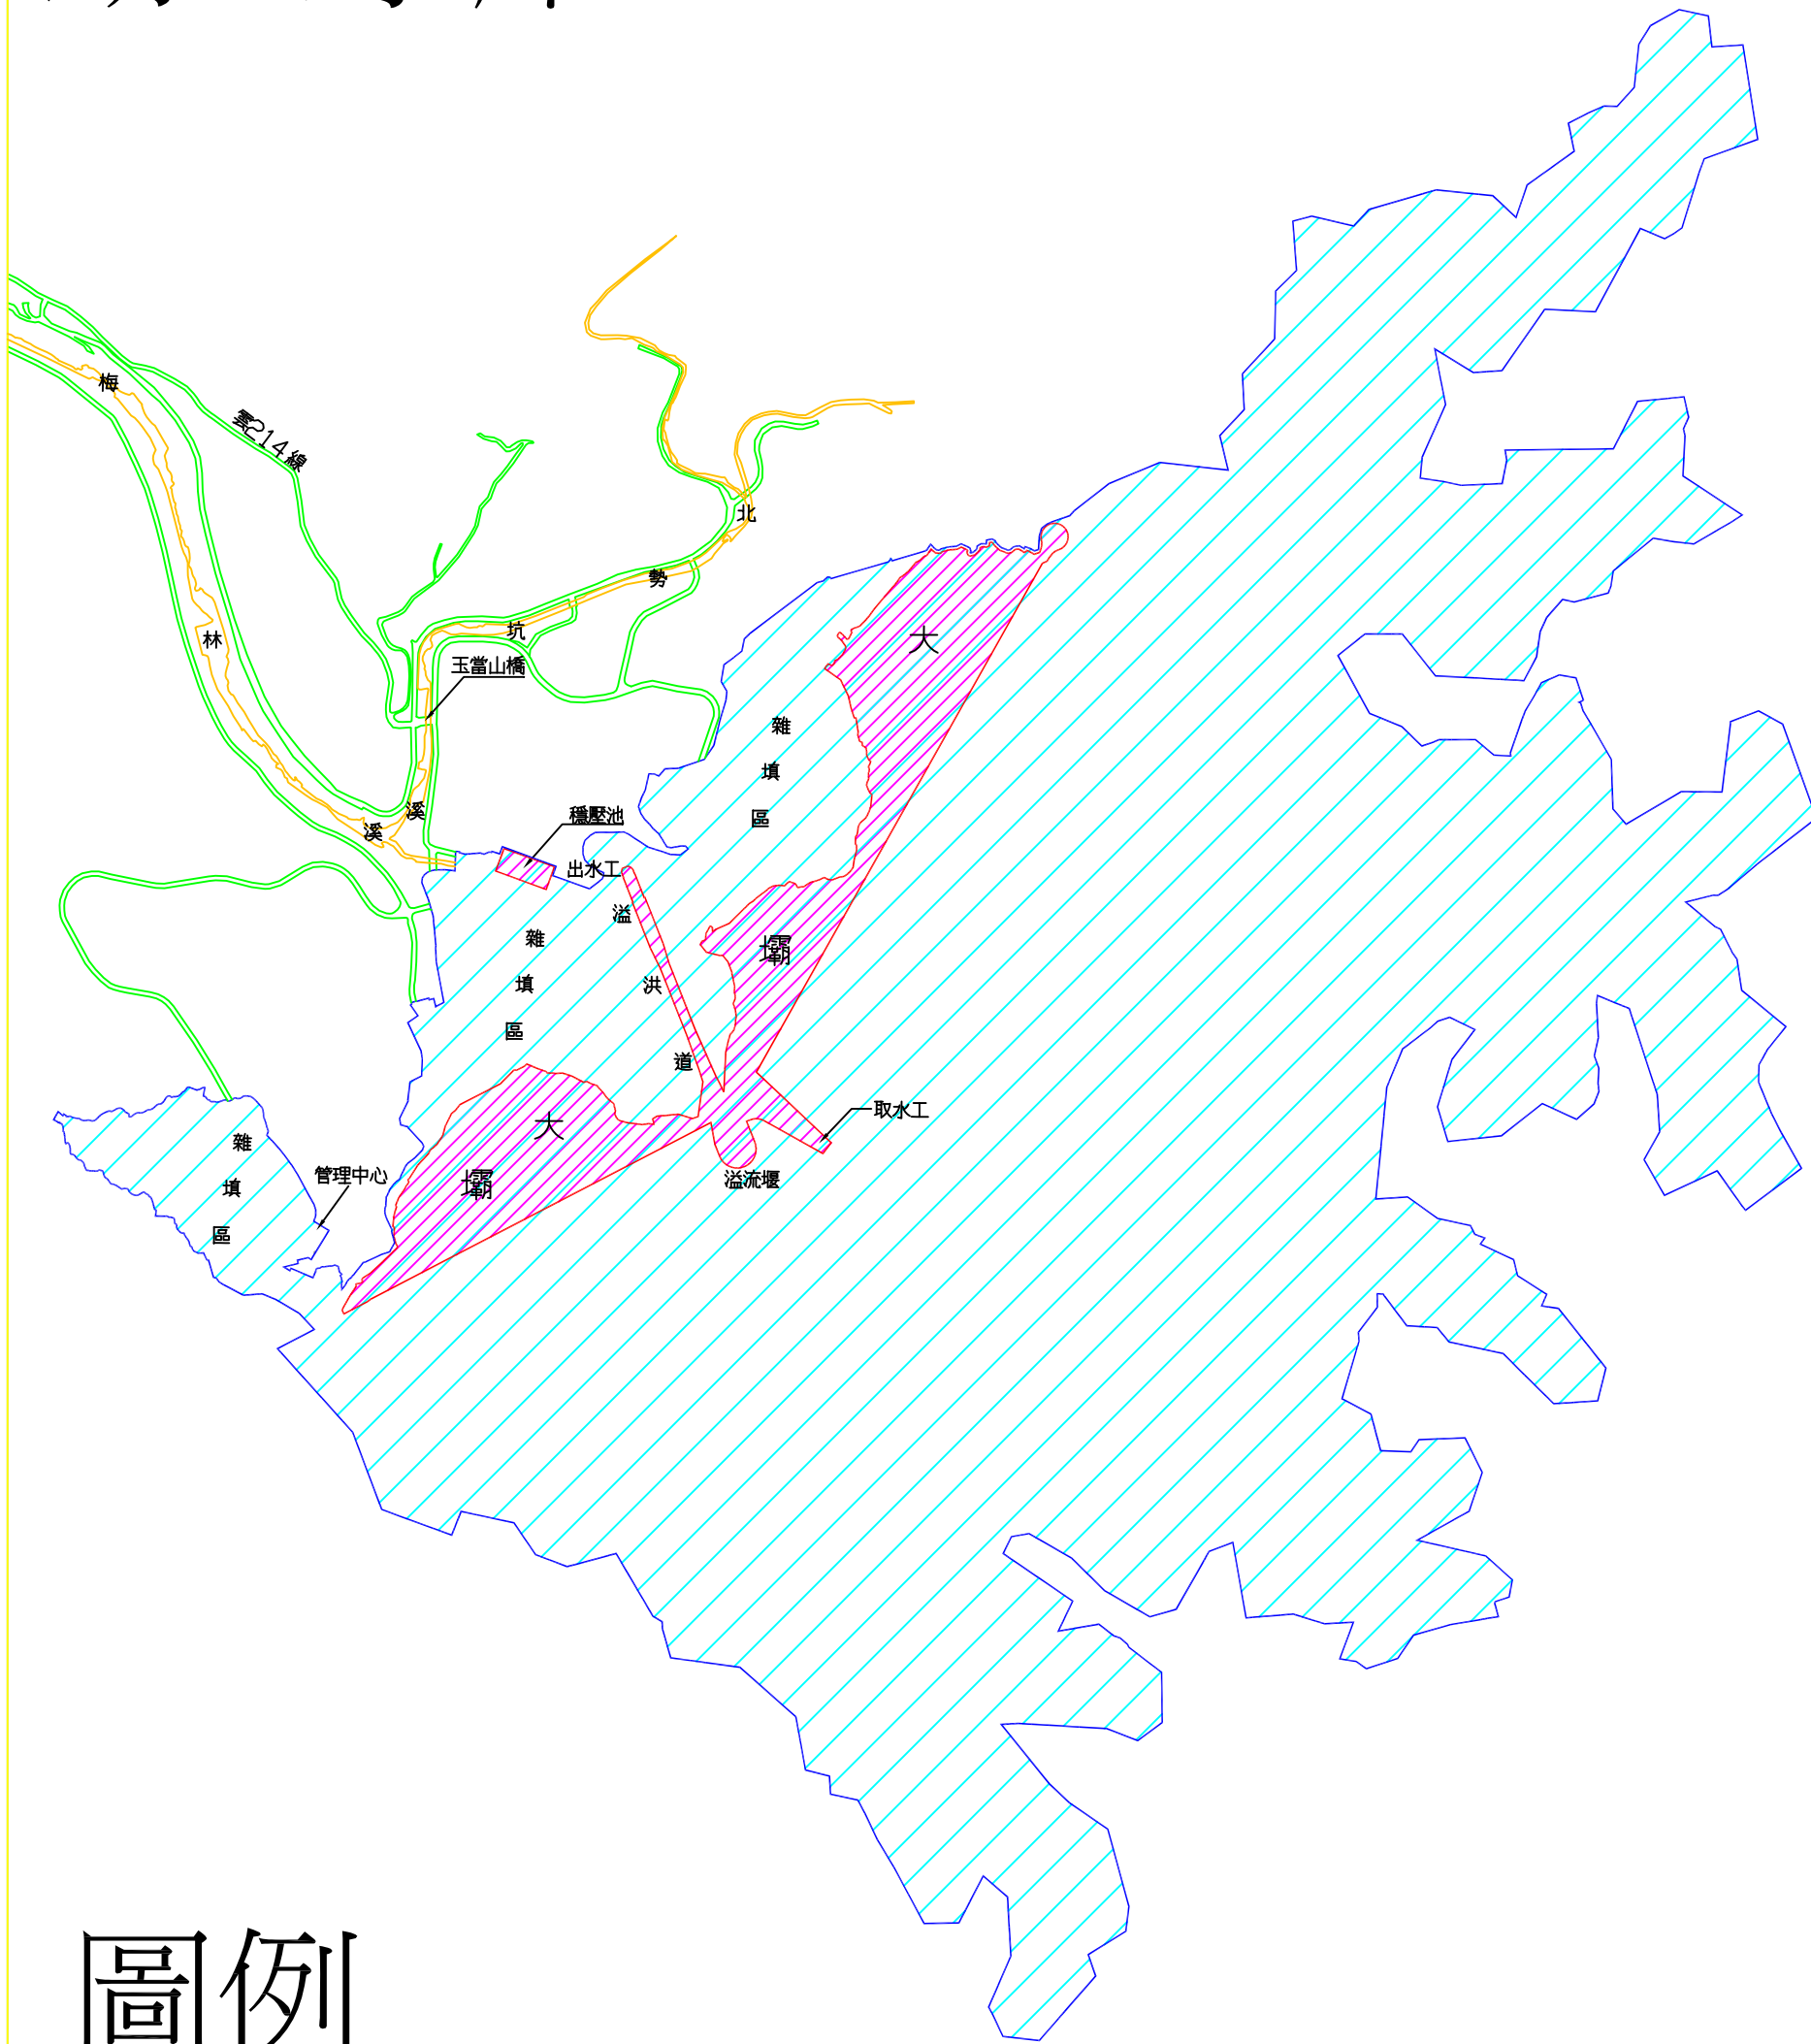

湖山水庫

圖例